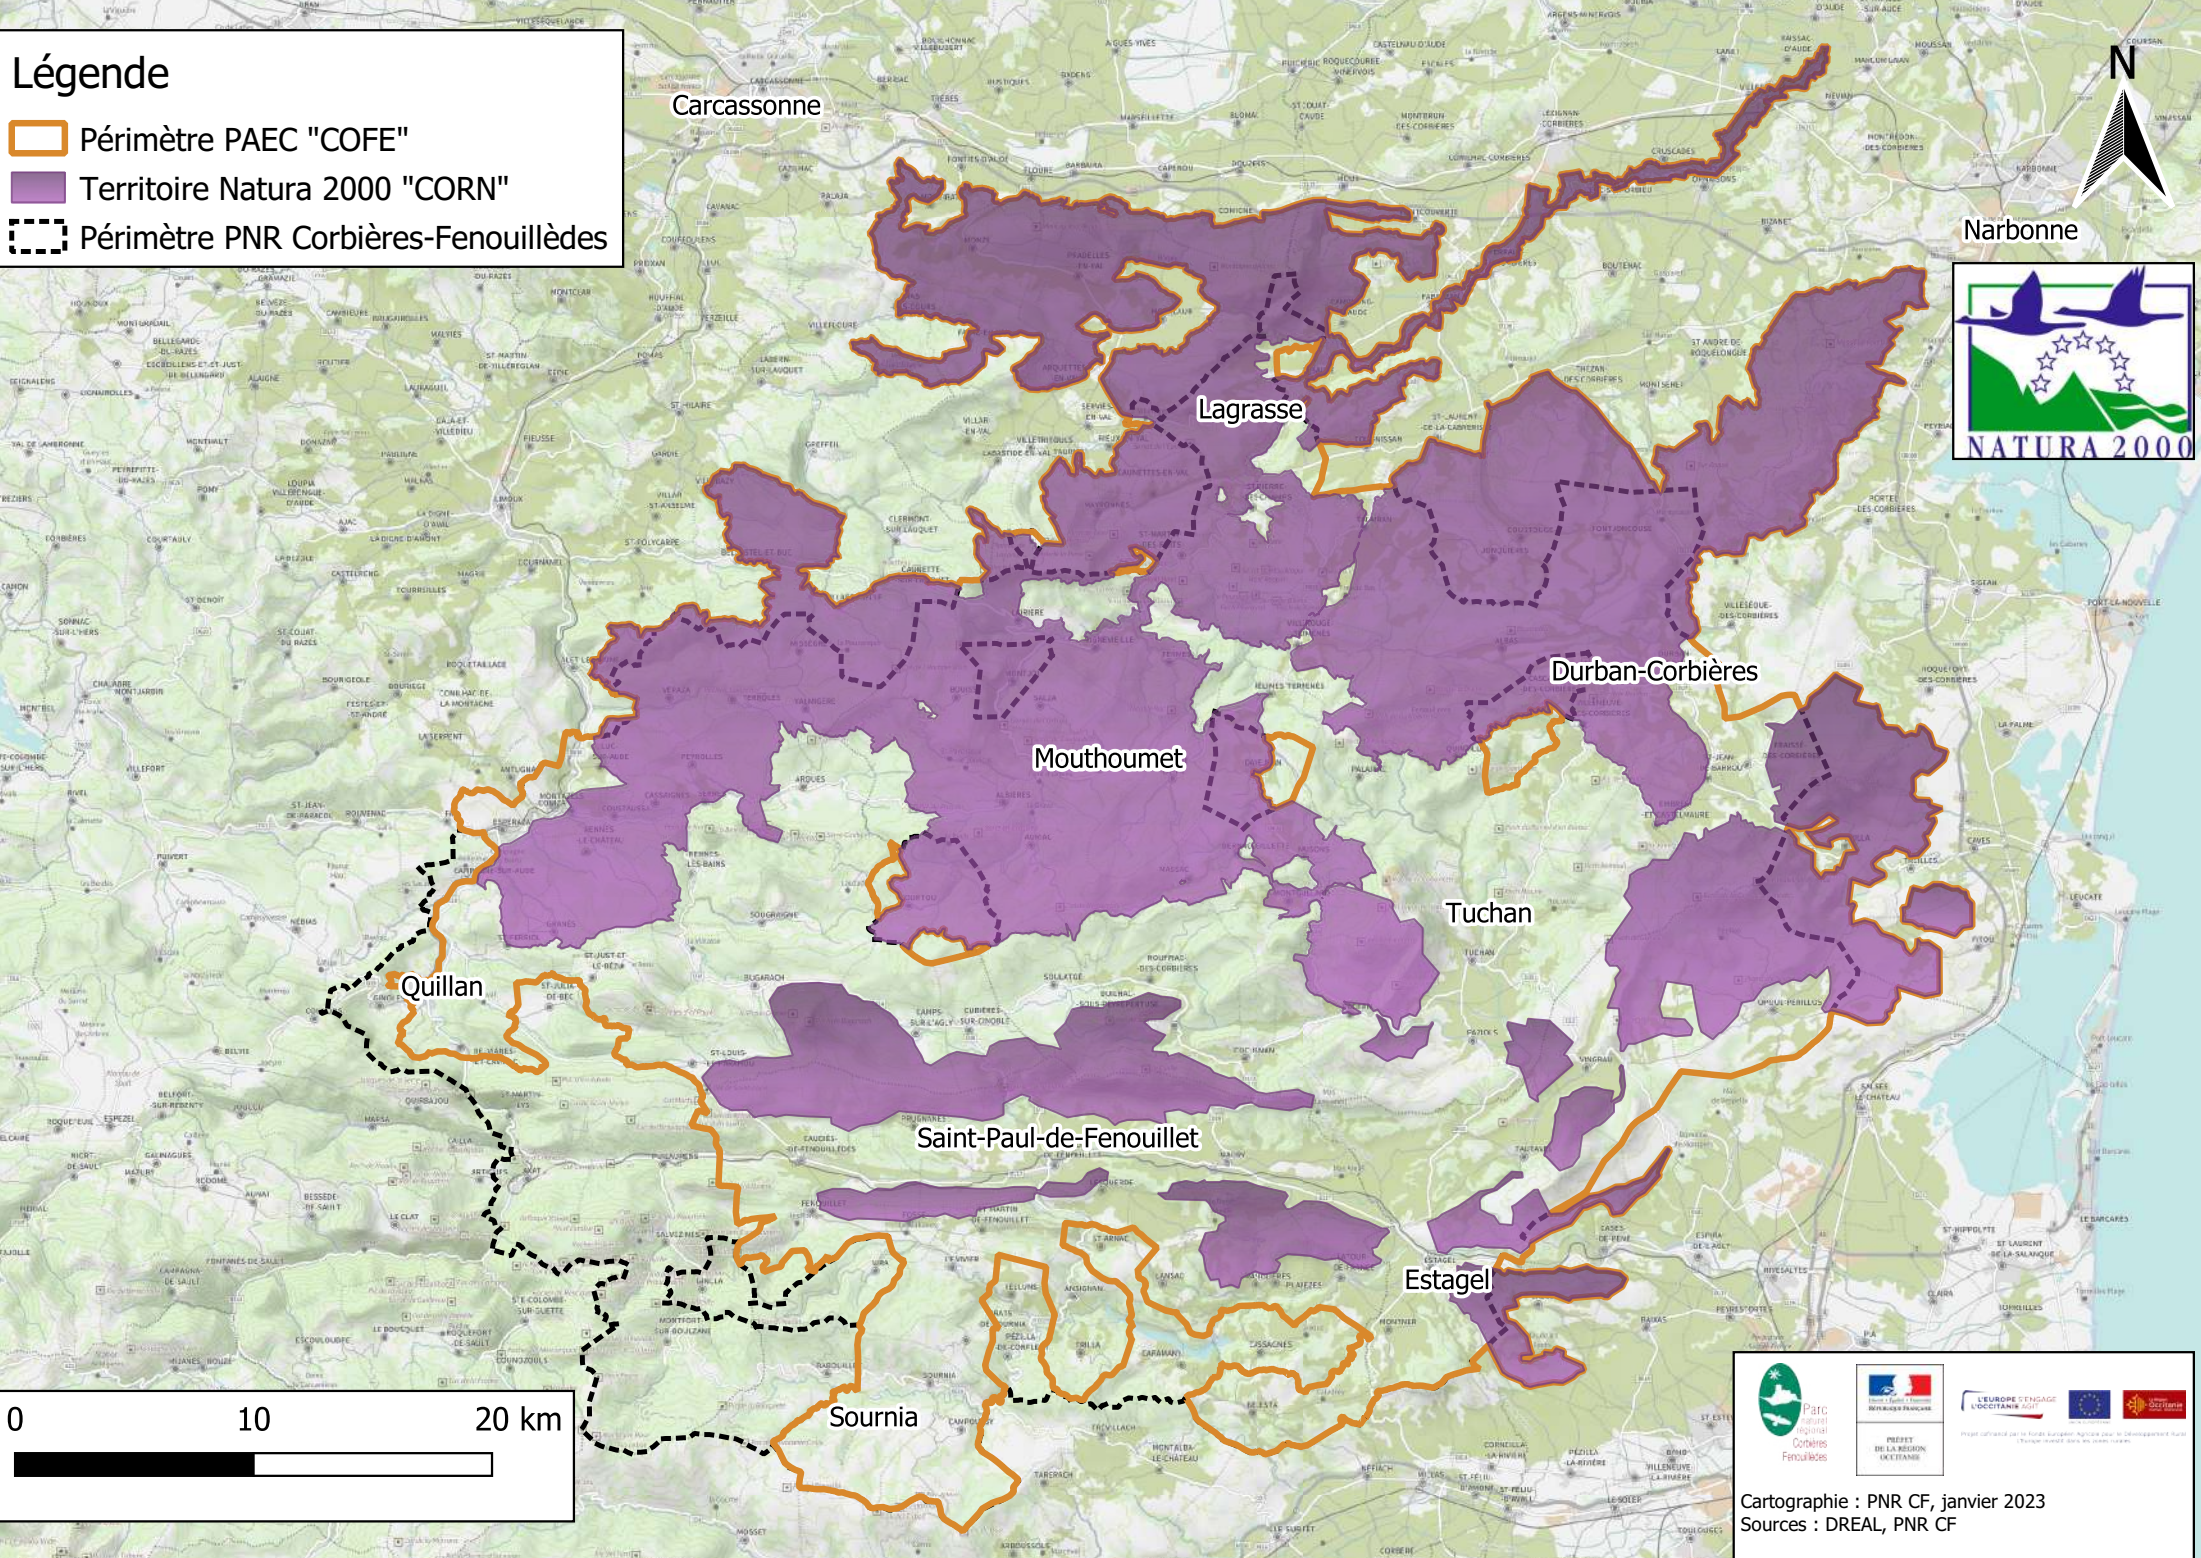

Légende

-  Périmètre PAEC "COFE"
-  Territoire Natura 2000 "CORN"
-  Périmètre PNR Corbières-Fenouillèdes

Parc naturel régional Corbières Fenouillèdes
PRÉFET DE LA RÉGION OCCITANIE
LEURS S'ENGAGE L'OCÉANIE AGIT
EUROPEAN UNION

Cartographie : PNR CF, janvier 2023
Sources : DREAL, PNR CF